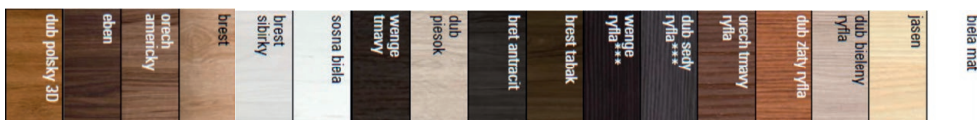

brest	orech americký	eiken	dub poľský 3D
-------	----------------	-------	---------------

Platí pre šírky dverí 600-900mm, pre šírky zárubní od 75 do 180mm, vo vyššie uvedenej farebnej škále. Akcia platí od 01.05.2016 do 31.12.2016. Uvedené ceny nezahŕňajú cenu práce.

## Set **Auri**

Krídlo + zárubňa regulovaná do 180 mm + kľučka KORA alebo HELEN

**199€**  
s DPH

**AKCIA**

**17**  
farebných  
prevedení

**KORA**

**HELENA**

Platí pre šírky dverí 600-900mm, pre šírky zárubní od 75 do 180mm, vo vyššie uvedenej farebnej škále. Akcia platí od 01.05.2016 do 31.12.2016. Uvedené ceny nezahŕňajú cenu práce.